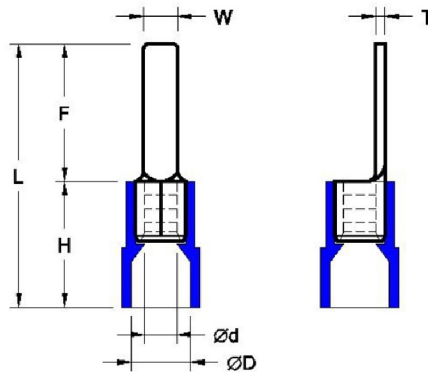

- T

WIRE RANGE A. W. G mm ²	ITEM NO.	Dimensions (mm)						
		W	F	L	E	Ød	ØD	T
22-16 A.W.G. 0.5-1.5 mm ²	ENBL1-9	2.8	9.0	20.0	11.0	1.7	4.1	0.75
	ENBL1-10	2.3	10.2	21.2				
	ENBL1-11	3.0	11.1	22.1				
	ENBL1-14	3.0	14.5	25.5				
	ENBL1-18	2.3	18.0	29.0				
16-14 A.W.G. 1.5-2.5 mm ²	ENBL2-9	2.8	9.0	20.0	11.0	2.3	4.5	0.8
	ENBL2-10	2.2	10.0	21.0				
	ENBL2-13	2.2	13.0	24.0				
	ENBL2-18	2.2	18.2	29.2				
12-10 A.W.G. 4-6 mm ²	ENBL5-10	2.8	10.0	23.0	13.0	3.4	6.5	1.0
	ENBL5-14	4.5	14.2	27.2				
	ENBL5-18	4.5	18.2	31.2				